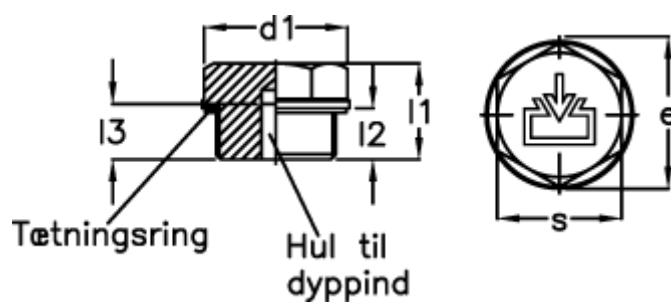

Varenummer: 20239525
Beskrivelse: E+G
Gevindprop GN 741-22-G3/8-ES-1

Mål

$d_1 = 22$
 $d_2 = G3/8$
 $d_4 = M5$
 $e = 20.8$
 $l_1 = 15.5$
 $l_2 = 8.0$
 $s = 18$